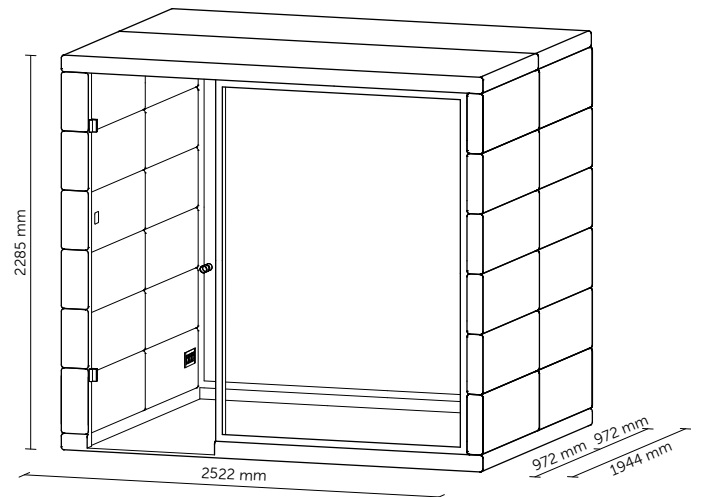

# TECHNICKÉ INFORMACE

vnější rozměry (š x v x h)	2522 x 2285 x 1944 mm
vnitřní rozměry (š x v x h)	2246 x 2128 x 1824 mm
váha	750 kg
rozměry dveří	793 x 2143 mm
světlé rozměry dveřního otvoru	777 x 2127 mm
otevírání dveří	levé
skleněné dveře	vysoce neprůzvučné protihlukové sklo
skleněné stěny	vysoce neprůzvučné protihlukové sklo
plné stěny	sendvičový panel s akustickou výplní s vysokou pohltivostí zvuku
střecha	sendvičový panel s akustickou výplní s vysokou pohltivostí zvuku
podlaha	sendvičový panel s akustickou výplní s vysokou pohltivostí zvuku, koberec (antracitová šedá)
rám prosklených stěn a dveřní madlo	dub (přírodní/černá)
ventilace	automatická <sup>*1</sup> /manuální s ovládacím panelem průtok vzduchu 347 m <sup>3</sup> /h <sup>*2</sup>
osvětlení	prokognitivní, teplota chromatičnosti 4 800 K
spotřeba elektrické energie	spotřeba za provozu 160 W spotřeba ve standby režimu 1 W
napájení pro MICROOFFICE	220–240 V, 50/60 Hz, 10 A
vybavení v ceně	elektrická zásuvka (6x), stůl, prokognitivní osvětlení, čidlo pohybu, ovládací panel ventilace a osvětlení, ventilace
nadstandardní vybavení	možnosti dle platného ceníku, ultrazvuková rušička odposlechu
variabilita barev čalounění	dekorativní látka dle vzorníku
certifikace	<b>CE</b>