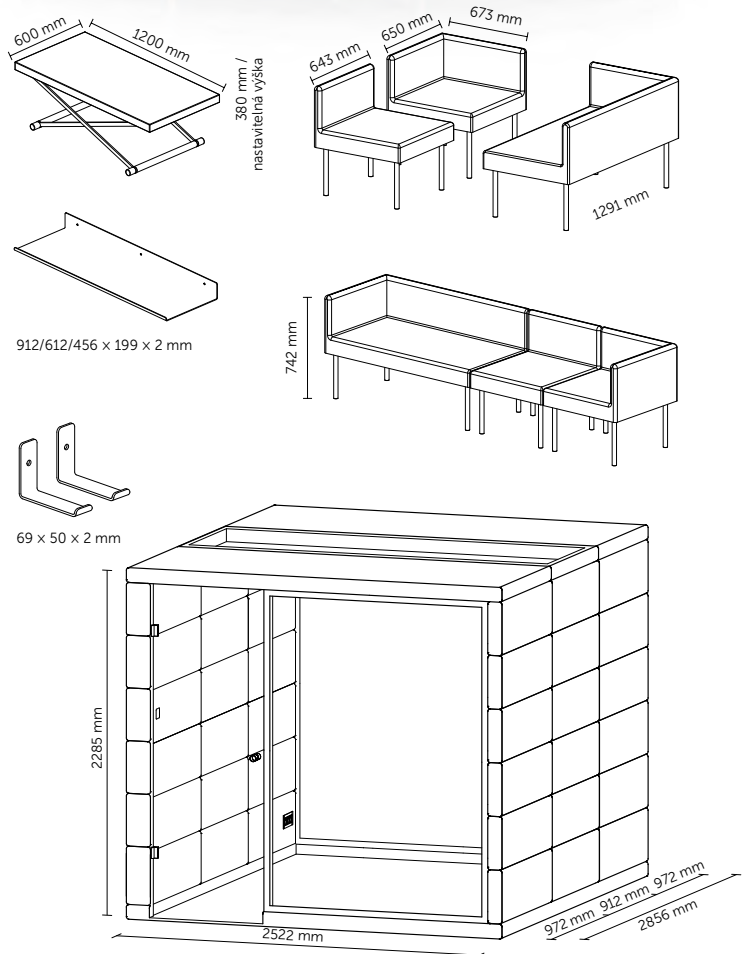

TECHNICKÉ INFORMACE

vnější rozměry (š x v x h)	2522 x 2285 x 2856 mm
vnitřní rozměry (š x v x h)	2245 x 2128 x 2736 mm
váha	950 kg
rozměry dveří	793 x 2143 mm
světelné rozměry dveřního otvoru	777 x 2127 mm
otevírání dveří	levé
skleněné dveře	protihlukové sklo
skleněné stěny	protihlukové sklo
plné stěny	sendvičový panel s akustickou výplní s vysokou pohltivostí zvuku
střecha	sendvičový panel s akustickou výplní s vysokou pohltivostí zvuku, prosklený strop
podlaha	sendvičový panel s akustickou výplní s vysokou pohltivostí zvuku, koberec (antracitová šedá)
rám prosklených stěn a dveřní madlo	dub (přírodní/černá)
akustický útlum	redukce hladiny řeči $D_s, a = 30$ dB (Class A)* ¹
ventilace	automatická**/manuální s ovládacím panelem průtok vzduchu 433 m ³ /h* ³
osvětlení	prokognitivní, teplota chromatičnosti 4 800 K
spotřeba elektrické energie	spotřeba za provozu 66 W spotřeba ve standby režimu 1 W
napájení pro MICROOFFICE	220–240 V, 50/60 Hz, 10 A
vybavení v ceně	elektrická zásuvka (3x), čidlo pohybu, prokognitivní osvětlení, ventilace, háček (2x), konferenční stůl, police (3x), sezení, ovládací panel ventilace a osvětlení, prosklený strop, příprava pro AV technologii
nadstandardní vybavení	možnosti dle platného ceníku
variabilita barev čalounění	dekorativní látka dle vzorníku
certifikace	CE FSC* ⁴

*³ Z důvodu optimální cirkulace vzduchu je minimální doporučený volný prostor nad MICROOFFICE 30 cm a na levém boku MICROOFFICE 15 cm (při pohledu zepředu). Na levém boku je umístěn hlavní přívod vzduchu.