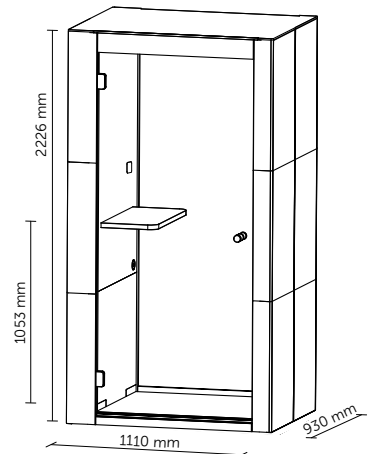

TECHNICKÉ INFORMACE

vnější rozměry (š x v x h)	1110 x 2226 x 930 mm
vnitřní rozměry (š x v x h)	850 x 2057 x 864 mm
váha	350 kg
rozměry dveří	918 x 2075 mm
světlé rozměry dveřního otvoru	908 x 2055 mm
otevírání dveří	levé
skleněné dveře	protihlukové sklo
skleněné stěny	protihlukové sklo
plné stěny	sendvičový panel s akustickou výplní s vysokou pohltivostí zvuku
střecha	sendvičový panel s akustickou výplní s vysokou pohltivostí zvuku
podlaha	sendvičový panel s akustickou výplní s vysokou pohltivostí zvuku, koberec (antracitová šedá)
rám prosklených stěn a dveřní madlo	buk (černá)
akustický útlum	redukce hladiny řeči $D_s, a = 32 \text{ dB (class A)}^{*1}$
ventilace	automatická^{*2}/manuální s ovládacím panelem průtok vzduchu $120 \text{ m}^3/\text{h}^{*3}$
osvětlení	LED, teplota chromatičnosti 4 200 K
spotřeba elektrické energie	spotřeba za provozu 45 W^{*4} spotřeba ve standby režimu 1 W
napájení pro MICROOFFICE	220–240 V, 50/60 Hz, 10 A

pracovní stolec	rozměry 600 x 320 x 27 mm výška 1053 mm – varianta stání stolec je na středu stěny dub (přírodní)
vybavení v ceně	elektrická zásuvka (1x), ventilace, čidlo pohybu, pracovní stolec, LED osvětlení, ovládací panel ventilace a osvětlení
nadstandardní vybavení	možnosti dle platného ceníku
čalounění – interiér	dekorativní látka Bombay 36

variabilita barev oplátštění – exteriér	práškově lakovaná ocel – jemná struktura

certifikace

*1 Měřeno dle ISO 23351-1:2020 – Acoustics – Measurement of speech level reduction of furniture ensembles and enclosures – Part 1: Laboratory method.

*2 Otáčky ventilátoru jsou automaticky regulovány v závislosti na rozdílu teploty uvnitř a vně MICROOFFICE.

*3 Z důvodu optimální cirkulace vzduchu je minimální doporučený volný prostor nad MICROOFFICE 30 cm.

*4 Spotřeba bez připojených spotřebičů.

Veškerá práva duševního vlastnictví („Práva“), ať už registrovaná či nikoliv, týkající se jakéhokoliv obsahu, textů, fotografií, obrázků, log, návodů, designů, technických řešení apod. („Obsah“), jsou vlastnictvím SilentLab s.r.o. („Vlastník“) a jakýkoliv zásah do těchto Práv k jakémukoliv Obsahu či jeho části bez předchozího výslovného a písemného souhlasu Vlastníka se nepřipouští.

Za porušení práv duševního vlastnictví Vlastníka se považuje jakékoliv předem výslovně písemně nepovolené využití Obsahu, a to s výjimkou interního a nekomerčního využití nepozměněného Obsahu pro účely vlastní objednávky produktů Vlastníka. Zejména (nikoliv výlučně) se zakazuje jakákoliv reprodukce, změna, doplnění, sloučení či jiná modifikace Obsahu bez předchozího výslovného písemného schválení Vlastníkem.

Finální provedení produktů se může lišit od uvedených variant na fotografiích. SilentLab, MICROOFFICE® a jejich loga jsou registrované ochranné známky společnosti SilentLab s.r.o.

verze 2023.6