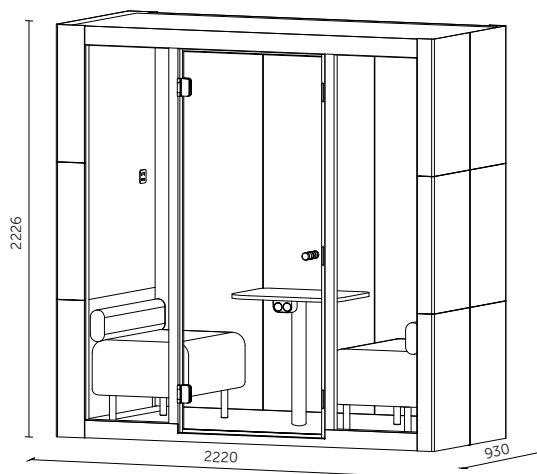

## MICROOFFICE

MICROOFFICE® SPARK<sup>2</sup> je ideálním místem pro individuální schůzky pro dvě osoby, kdy nechcete být nikým rušeni. Tato inovativní akustická místnost se zajímavým designem zajišťuje maximální útlum okolních zvuků a lepší pracovní podmínky v jakýchkoliv hlučných prostorách. Výhodou je snadno udržovatelný odolný povrch, vyrobený ze speciální práškově lakované oceli v různých barevných kombinacích.

# TECHNICKÉ INFORMACE

vnější rozměry (š x v x h)	2220 x 2226 x 930 mm
vnitřní rozměry (š x v x h)	1968 x 2057 x 864 mm
váha	695 kg
rozměry dveří	853 x 2075 mm
světlé rozměry dveřního otvoru	820 x 2055 mm
otevírání dveří	levé
skleněné dveře	protihlukové sklo
skleněné stěny	protihlukové sklo
plné stěny	sendvičový panel s akustickou výplní s vysokou pohltivostí zvuku
střecha	sendvičový panel s akustickou výplní s vysokou pohltivostí zvuku
podlaha	sendvičový panel s akustickou výplní s vysokou pohltivostí zvuku, koberec (antracitová šedá)
rám prosklených stěn a dveřní madlo	buk (černá)
ventilace	automatická <sup>*1</sup> /manuální s ovládacím panelem průtok vzduchu 250 m <sup>3</sup> /h <sup>*2</sup>
osvětlení	LED, teplota chromatičnosti 4 200 K
spotřeba elektrické energie	spotřeba za provozu <sup>*3</sup> 66 W spotřeba ve standby režimu 1,5 W
napájení pro MICROOFFICE	220–240 V, 50/60 Hz, 10 A
pracovní stůlek	rozměry 640 x 480 x 20 mm výška 735 mm stůlek masiv dub (přírodní)
vybavení	USB A+C – power delivery (72 W), ventilace, čidlo pohybu, pracovní stůlek – masiv dub (přírodní), sezení, LED osvětlení, ovládací panel ventilace a osvětlení
čalounění – interiér	dekorativní látka Bombay 36  BO36
variabilita barev opláštění – exteriér	práškově lakovaná ocel 
certifikace	