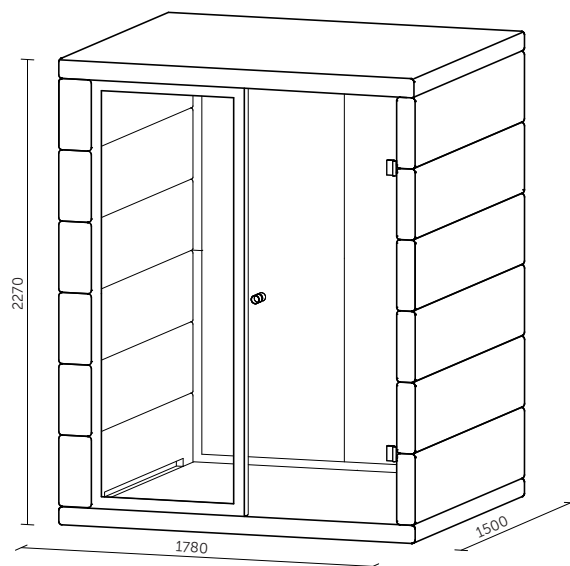

CUBIQ

MICROOFFICE

Prostor, kde můžete spolu s kolegy nerušeně přemýšlet a diskutovat. Třeba i uprostřed hlučné kanceláře. MICROOFFICE CUBIQ je originální zasedací místnost pro dvě až čtyři osoby s maximální mírou soukromí. Díky flexibilnímu designu ji můžete mít s barovým stánkem nebo s pohodlnými křesly.

TECHNICKÉ INFORMACE

vnější rozměry	1780 x 1500 x 2270 mm
vnitřní rozměry	1500 x 1470 x 2100 mm
váha	600 kg
prosklené stěny	protihlukové sklo
plné stěny	sendvičový panel s akustickou výplní s vysokou pohltivostí zvuku
střecha	sendvičový panel s akustickou výplní s vysokou pohltivostí zvuku
ventilace	automatická / manuální
osvětlení	LED
vybavení	pracovní stolek, sezení, elektrická zásuvka, připojení USB a LAN
variabilita barev	dekorativní látka dle vzorníku
podlaha	koberec