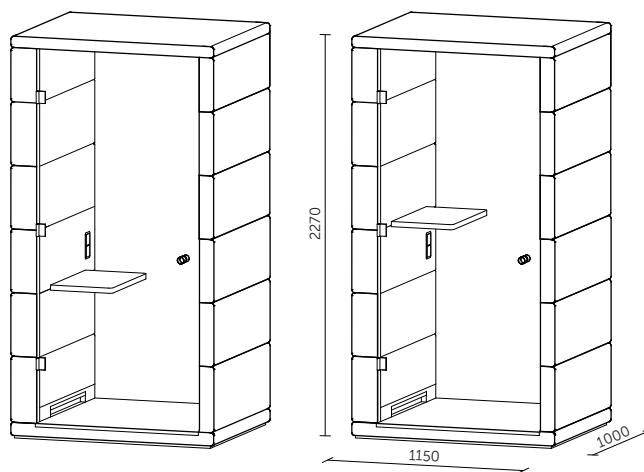

PRIME

MICROOFFICE

Hledáte ideální prostor pro soustředěnou práci v hlučné kanceláři? MICROOFFICE PRIME je místo jako stvořené pro kreativní nápady nebo důležité hovory. Má originální minimalistický design skládající se z prosklených i plných stěn a pevné střechy, dokonale funkční ventilační systém a špičkovou akustiku, které zajistí ticho a klid kdykoliv potřebujete.

TECHNICKÉ INFORMACE

vnější rozměry	1150 x 1000 x 2270 mm
vnitřní rozměry	900 x 930 x 2150 mm
váha	350 kg
prosklené stěny	protihlukové sklo
plné stěny	sendvičový panel s akustickou výplní s vysokou pohltivostí zvuku
rám prosklených stěn a dveřní madlo	masiv (dub)
střecha	sendvičový panel s akustickou výplní s vysokou pohltivostí zvuku
podlaha	koberec (antracitová šedá)
ventilace	automatická/manuální
osvětlení	LED
vybavení v ceně	pracovní stolek (dvě varianty umístění: sezení/stání), elektrická zásuvka, připojení USB a LAN
nadstandardní vybavení	sezení (barová židle, pracovní židle)
variabilita barev	dekorativní látka dle vzorníku