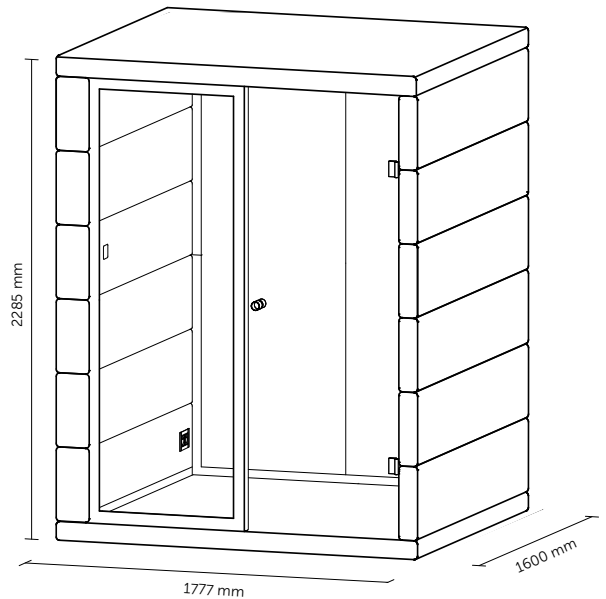

# TECHNICKÉ INFORMACE

|  |  |
|--|--|
| vnější rozměry (š x v x h)             | 1777 x 2285 x 1600 mm  |
| vnitřní rozměry (š x v x h)            | 1501 x 2074 x 1480 mm  |
| váha                                   | 600 kg   |
| rozměry dveří                          | 746 x 2091 mm  |
| světlé rozměry<br>dveřního otvoru      | 730 x 2075 mm  |
| otevírání dveří                        | pravé  |
| skleněné dveře                         | protihlukové sklo  |
| skleněné stěny                         | protihlukové sklo  |
| plné stěny                             | sendvičový panel s akustickou výplní<br>s vysokou pohltivostí zvuku  |
| střecha                                | sendvičový panel s akustickou výplní<br>s vysokou pohltivostí zvuku,<br>střecha není čalouněná   |
| podlaha                                | sendvičový panel s akustickou<br>výplní s vysokou pohltivostí zvuku,<br>koberec (antracitová šedá)   |
| rám prosklených<br>stěn a dveřní madlo | dub (přírodní/černá)   |
| akustický útlum                        | redukce hladiny řeči D <sub>s</sub> , a = 32 dB (class A)* <sup>1</sup>  |
| ventilace                              | standardní průtok vzduchu: 304 m <sup>3</sup> /h<br>maximální průtok vzduchu: 492 m <sup>3</sup> /h  |
| osvětlení                              | LED<br>teplota chromatičnosti 4200 K   |
| spotřeba<br>elektrické energie         | spotřeba za provozu 30 W<br>spotřeba ve standby režimu 1 W   |
| napájení                               | 220–240 V, 50/60 Hz, 10 A  |
| vybavení v ceně                        | elektrická zásuvka (2x), čidlo pohybu,<br>LED osvětlení, ventilace, ovládací panel<br>ventilace a osvětlení  |
| nadstandardní<br>vybavení              | možnosti dle platného ceníku   |
| variabilita barev<br>čalounění         | dekorativní látka dle vzorníku* <sup>2</sup>   |
| certifikace                            |    * <sup>3</sup> |